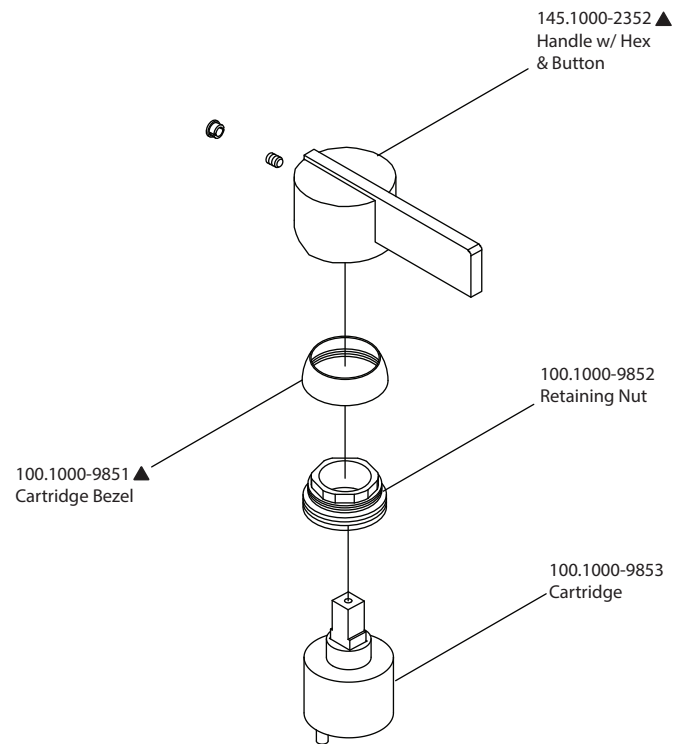

Product Parts Breakdown

▲ Specify Finish

isenberg
innovation+design

145.1000

Ver 2.53