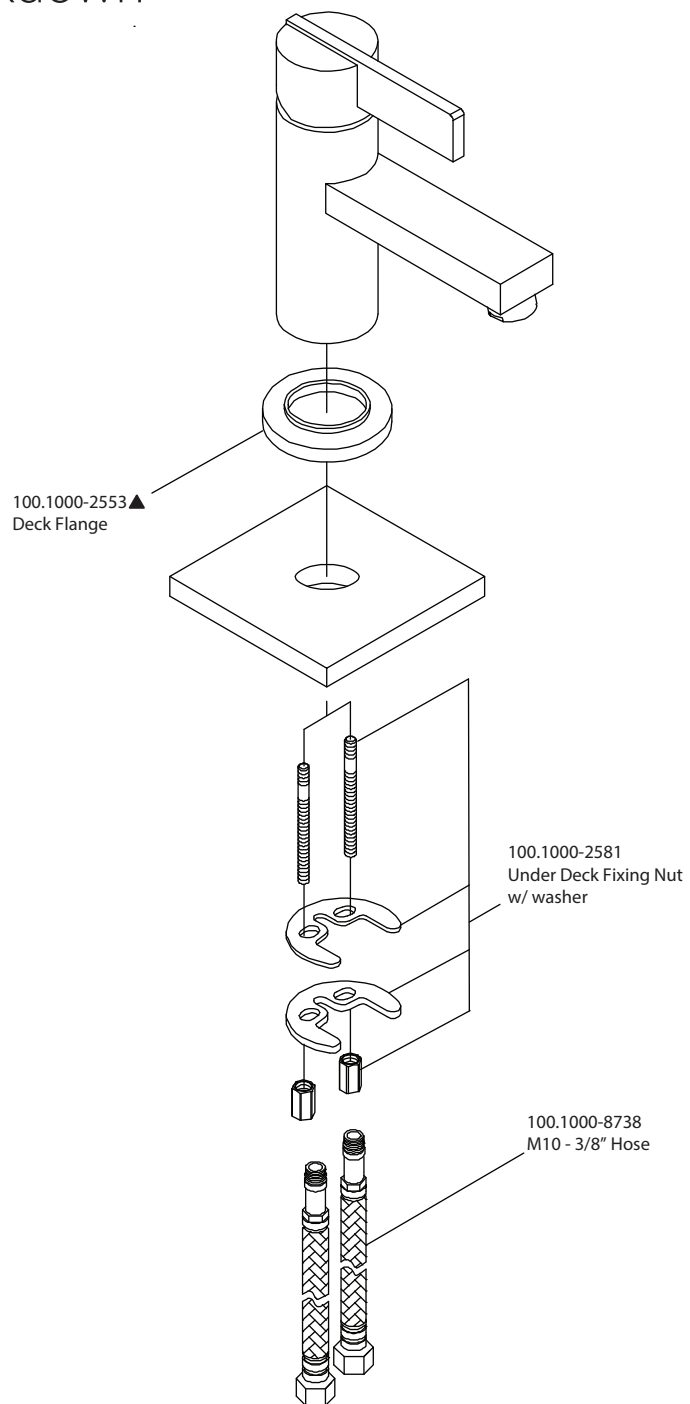

Product Parts Breakdown

▲ Specify Finish

isenberg
innovation+design

145.1000

Ver 2.53